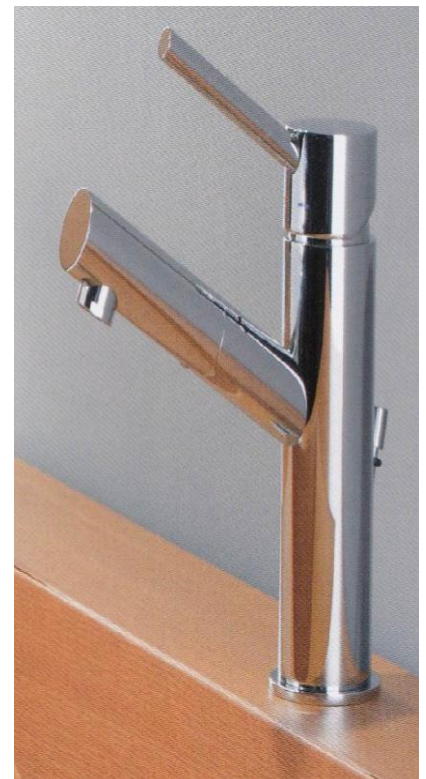

## FÜR AUFSATZWASCHTISCHE

*Sehr zarter Armaturenkörper 35 mm (üblich 45 mm)*

**BRILLO** für WT ohne Überlauf und mit Umschaltung  
Komplettes Serienblatt anfordern

**5400** zart langer Auslauf

**5401LG**

**5402LG** 45 mm Körper