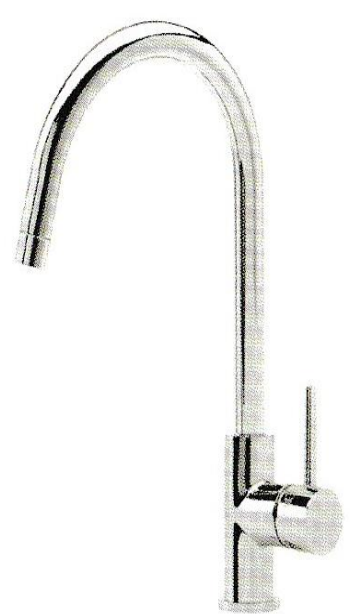

## FÜR AUFSATZWASCHTISCHE

**BERRY** Armaturenkörper OVAL  
daher sieht dieses Modell schmal und besonders zart aus

**BERRY** klares Design

**und die Details machen es aus .....**

Komplettes Serienblatt anfordern

## FÜR AUFSATZWASCHTISCHE

**CHEF Design**  
auch ausziehbar

**CANOPE**

**LB 6931**

**MELISSA**

Komplettes Serienblatt anfordern

**QUATRO**

Komplettes Serienblatt anfordern