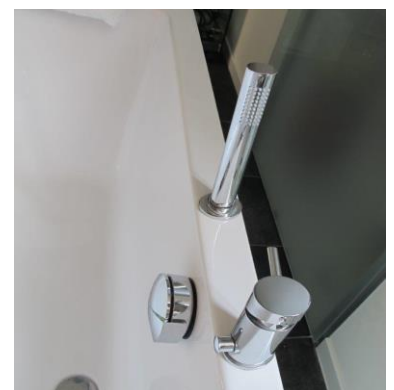

## FÜR AUFSATZWASCHTISCHE

**BERRY** Armaturenkörper OVAL  
daher sieht dieses Modell schmal und besonders zart aus

**BERRY** klares Design

**und die Details machen es aus .....**

Komplettes Serienblatt anfordern