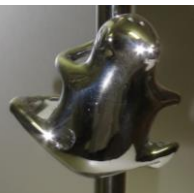

KLEIN? SCHMAL? Oder besonderes Maß gewünscht

hier ein sehr schmaler
praktischer Helfer
Abfalleimer nur

14 cm breit und

29 cm tief

29,50 €

..... sicher
netteste **GIRAFFE**

Griff chrom

und der
friedlichste
FROSCH